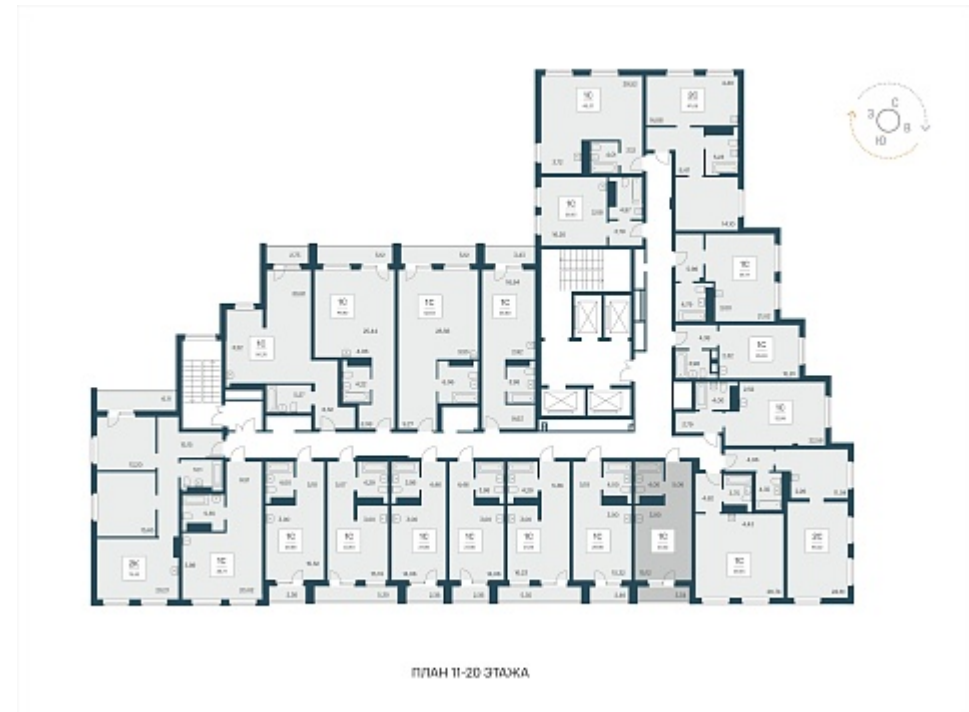

План этажа

Характеристика

1-комнатная квартира-студия

5 050 000 ₺
165 465 ₺/м²

Дом	1
Номер квартиры	219
Площадь	30.52
Этаж	14
Название проекта	Тайм Парк
Стадия строительства	Строится